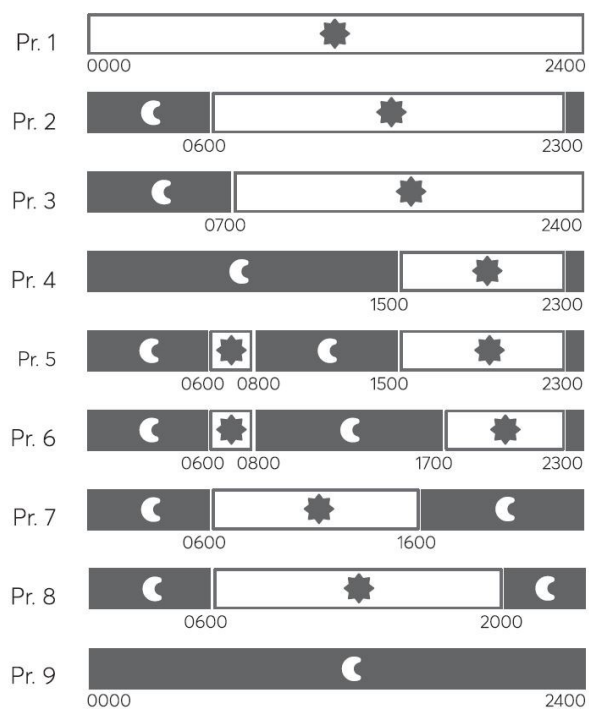

NOBO NCU 2Te

Model	Artikelnr	Elnr	EAN Nr	Mål hxbxd mm
NCU 2Te	82440704	09.78.560.258	7030690106365	49x147x44

Oversigt døgnprogrammer

Produkt kode	NCU 2Te
Mærke	Nobø
Kapsling/klasse	IP24

Godkendelse	CE og Nemko
Garanti	5 år
Farve	Hvid RAL 9016